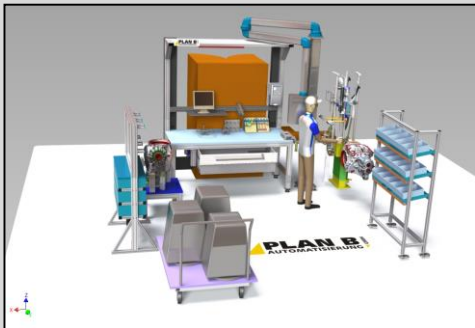

PLAN B GMBH
AUTOMATISIERUNG

Bremen, März 2017

Armbruster Engineering freut sich mit **Plan B** einen neuen, starken Partner für Simulation und Planung an der Seite zu haben!

Unser neuer Partner Plan B Automatisierung GmbH ist auf Beratung, Planung, Simulation und Umsetzung von Produktionsanlagen spezialisiert.

Plan B ist wie auch Armbruster Engineering in Bremen angesiedelt und garantiert daher eine sehr schnelle Kommunikation und Projektabsprache. So sind die Konzepte von Plan B optimal auf den Einsatz des ELAM-Systems abgestimmt.