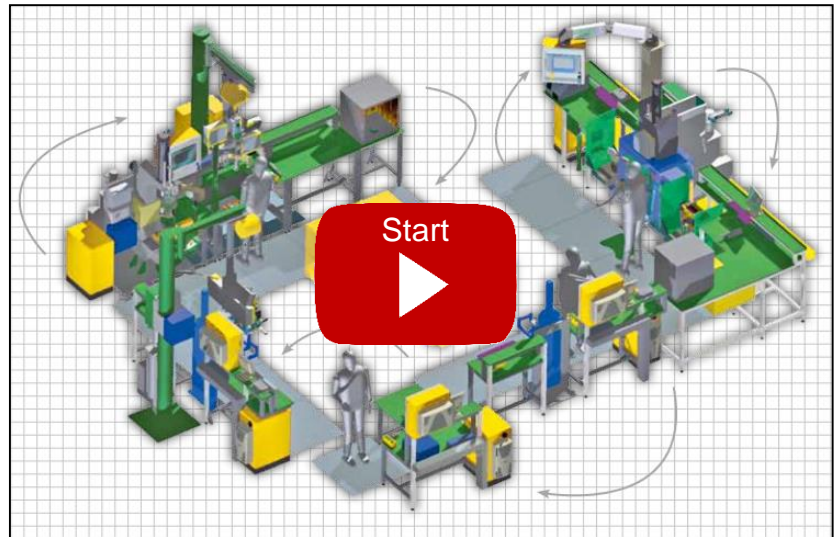

PLAN B GMBH
AUTOMATISIERUNG

Bremen, März 2017

Armbruster Engineering freut sich mit **Plan B** einen neuen, starken Partner für Simulation und Planung an der Seite zu haben!

Unser neuer Partner Plan B Automatisierung GmbH ist auf Beratung, Planung, Simulation und Umsetzung von Produktionsanlagen spezialisiert.

Plan B ist wie auch Armbruster Engineering in Bremen angesiedelt und garantiert daher eine sehr schnelle Kommunikation und Projektabsprache. So sind die Konzepte von Plan B optimal auf den Einsatz des ELAM-Systems abgestimmt.